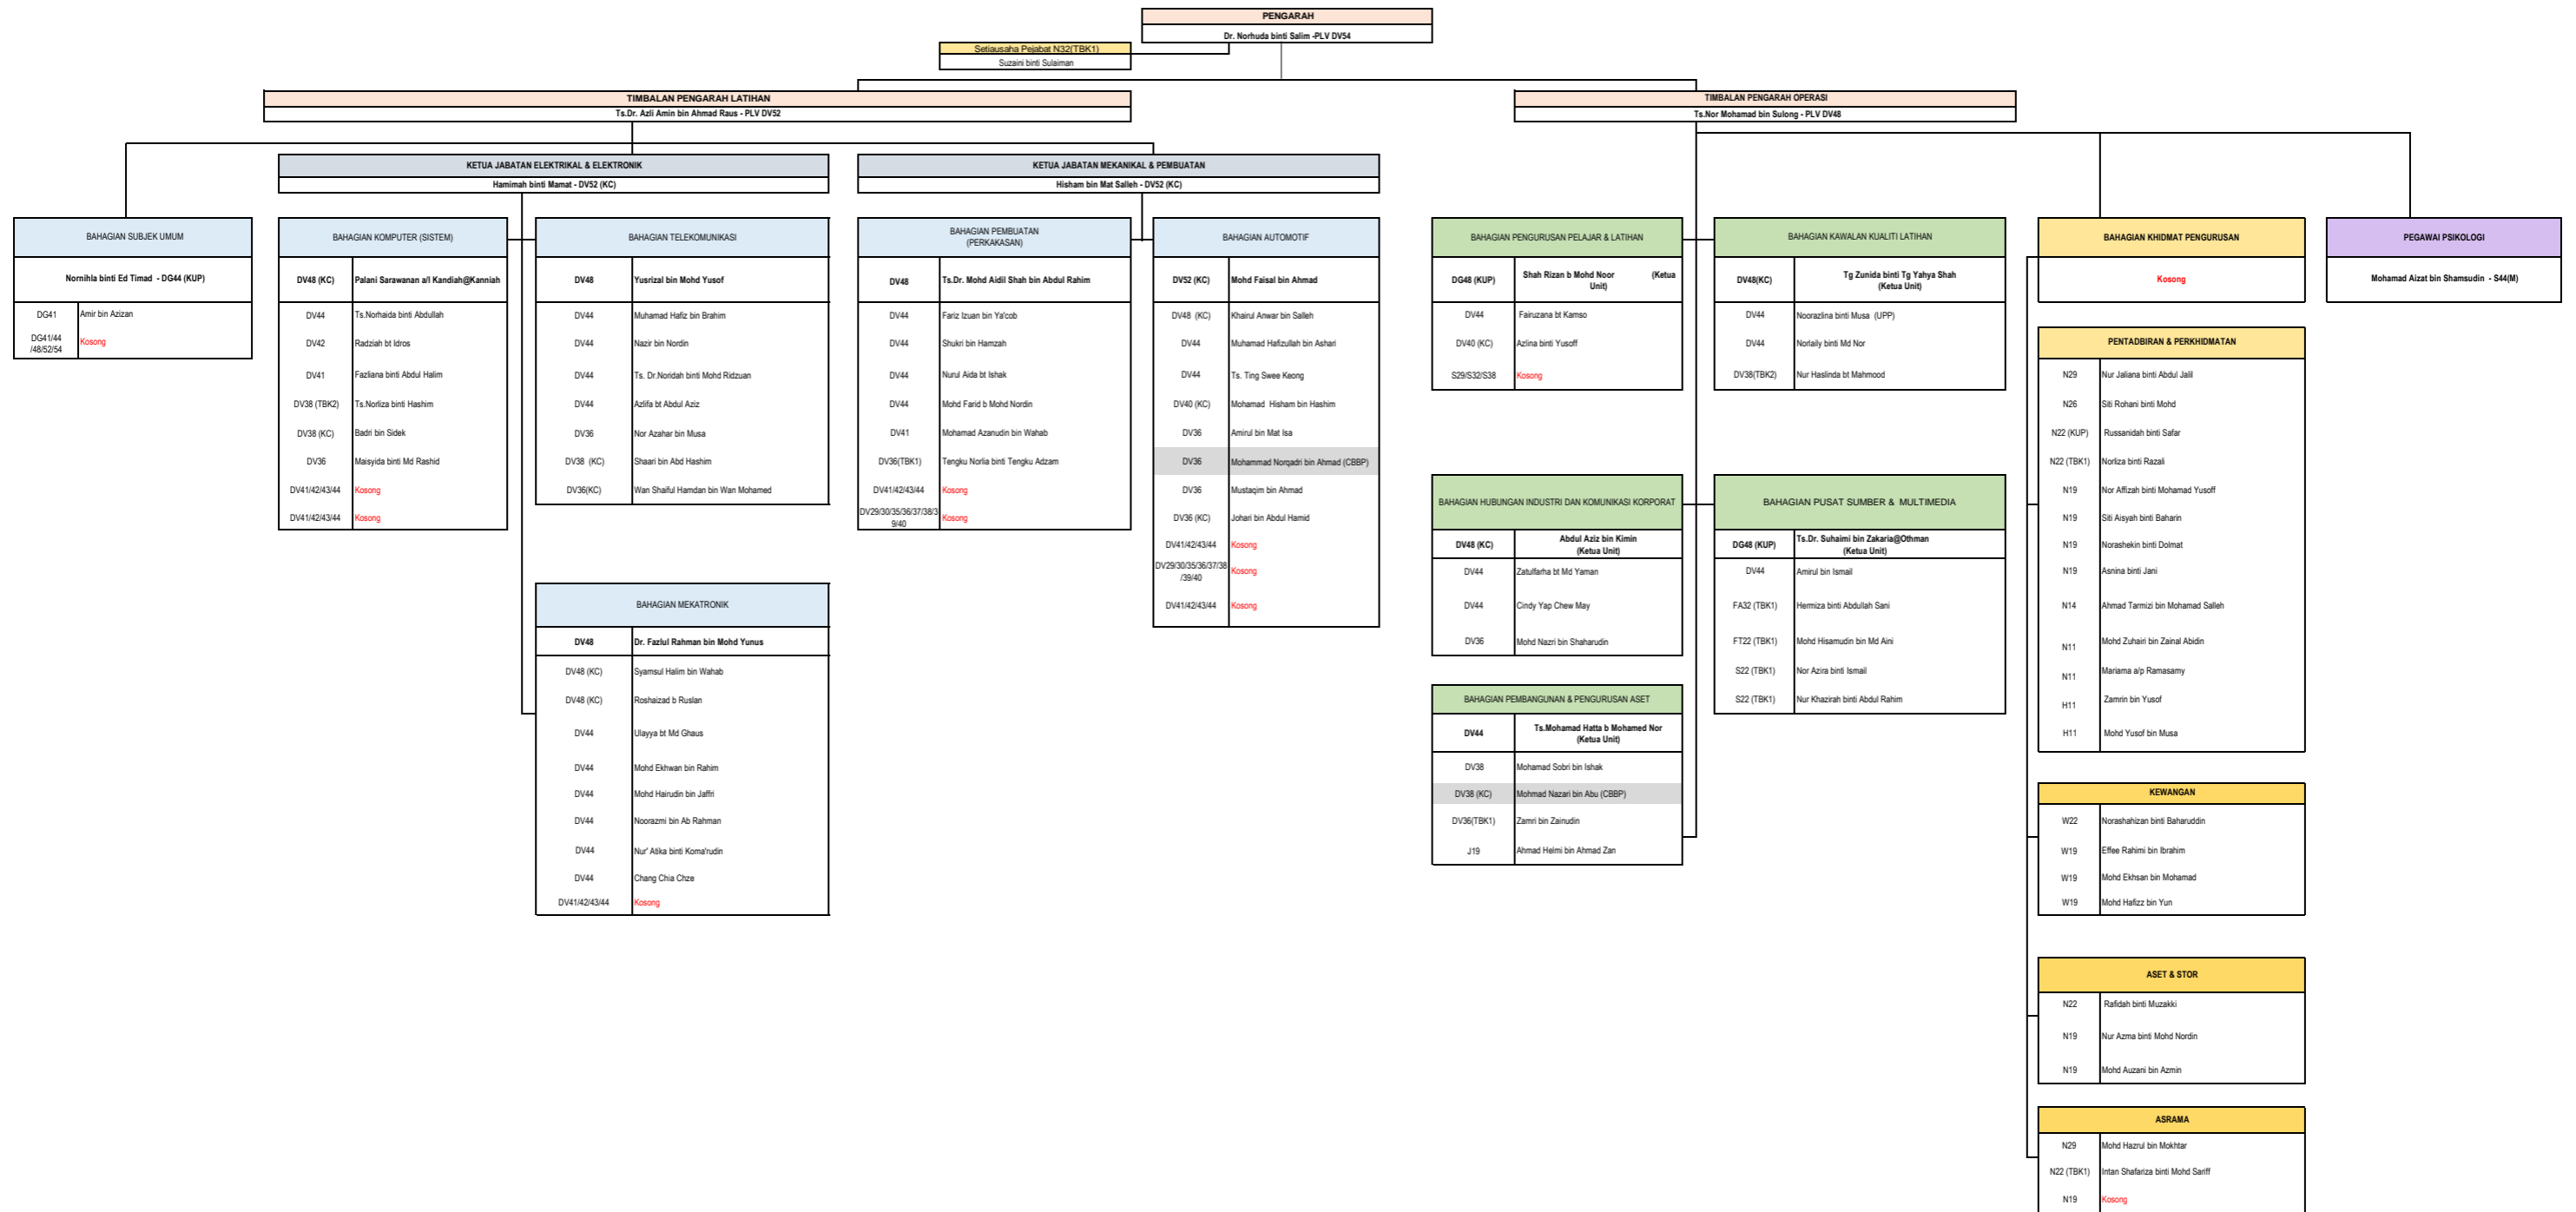

CARTA ORGANISASI PUSAT LATIHAN TEKNOLOGI TINGGI (ADTEC) MELAKA

Perjawatan = 105
 Pengisian = 93
 Kosong = 12
 Kemaskini: 04 Januari 2024